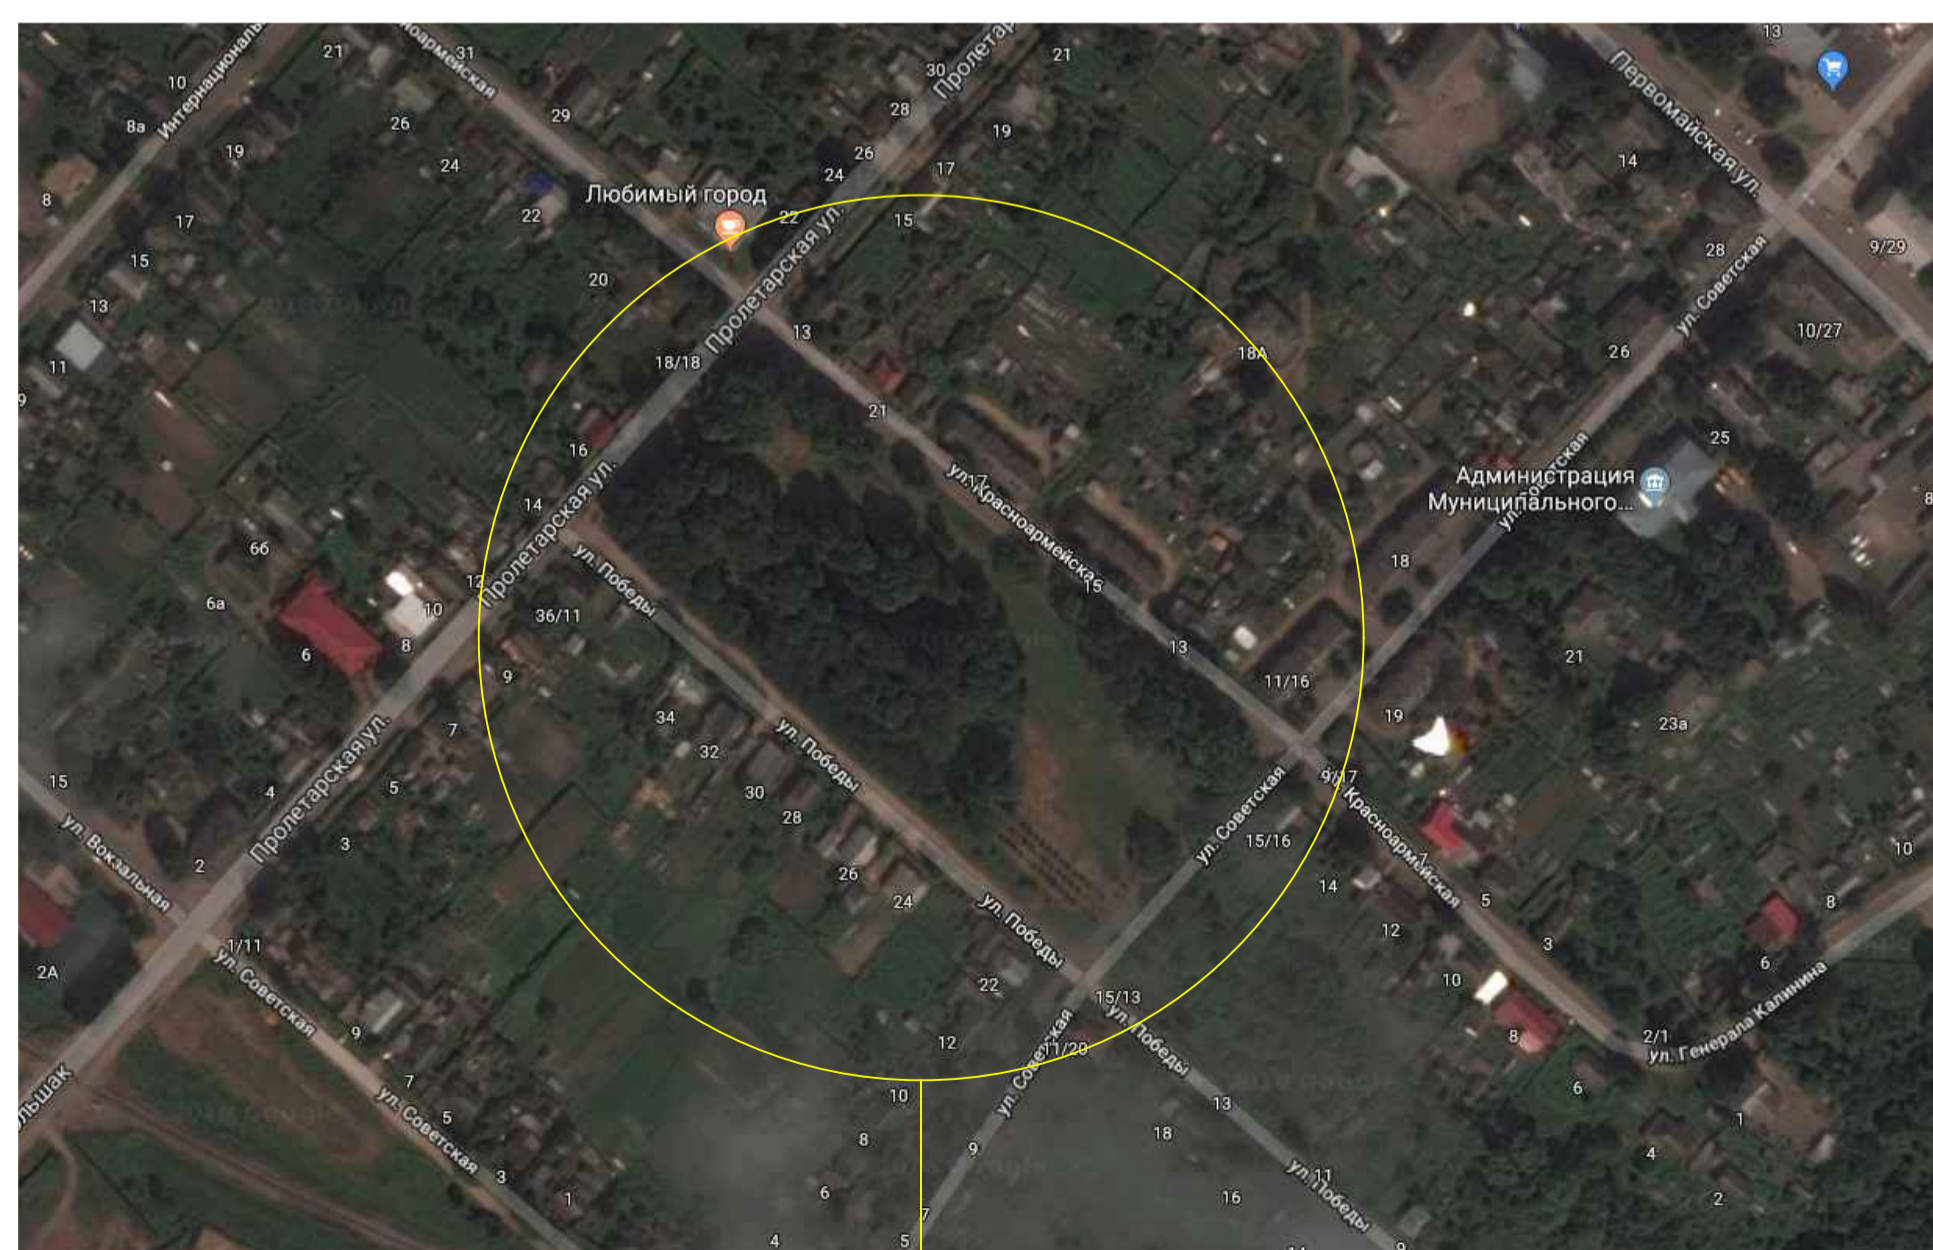

Общий вид Городского парка с улицы Пролетарская.
Городской парк в г. Ельня, Смоленской области.

Ситуационный план.

Участок проектирования

ЭКСПЛИКАЦИЯ СООРУЖЕНИЙ

1. Главная аллея парка
2. Зона для размещения детского игрового оборудования
3. Танцевально-выставочная зона
4. Эстрада
5. Флашток
6. Главный вход с улицы Пролетарской
7. Площадка для мусора
8. Остановочный павильон
9. Главный вход с улицы Красноармейской